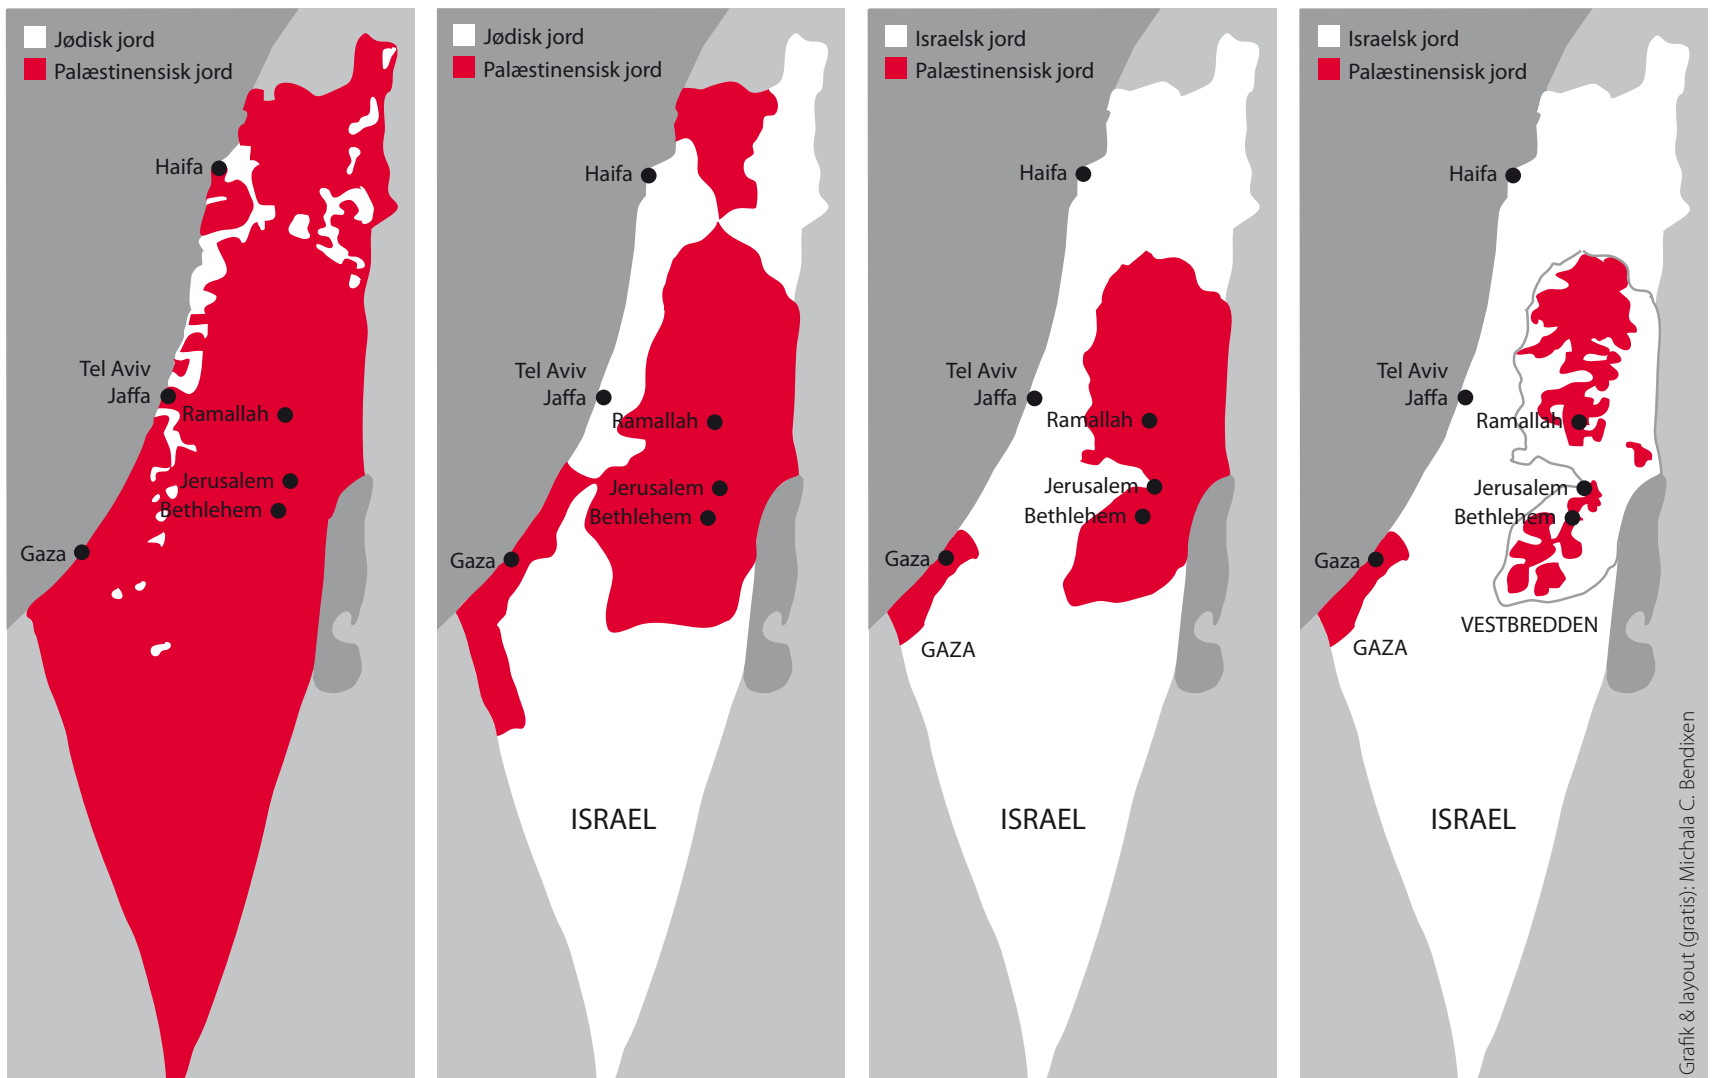

Israel-Palæstina konflikten bunder i adgang til land

Palæstinensisk og
jødisk jord 1946

FNs delingsplan
1947

1948-1967

2008

Kilde til kort: Al-Mubadara

Siden 1967 er de palæstinensiske områder blevet stadig mindre og mere opsplittede. Hele Palæstina er besat eller under israelsk kontrol

Volden skal standses, og en varig og retfærdig fred kan kun opnås gennem politisk løsning. Det forudsætter Israels tilbagetrækning til de grænser, som FN har anerkendt, ophør og ophævelse af jødiske bosættelser og anerkendelse af, at med staten Israels oprettelse i 1948 er et overvældende antal palæstinensere blevet flygtninge.

Israel har med sin fortsatte kolonisering af Palæstina gjort alt for at optrappe, ikke afslutte, konflikten. Med det militære angreb på Gaza forværres den i forvejen katastrofale humanitære situation for den palæstinensiske befolkning. Nu må Danmark, EU og verdenssamfundet vise ansvar og skride ind.